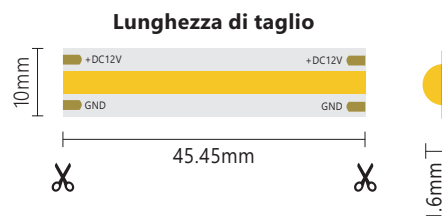

Striscia LED COB 5 metri 12V 15W/m IP20 3000K/4000K/6500K

Codice: | 927004 | 927005 | 927006 |
 Temperatura di colore: | 3000K | 4000K | 6500K |

CARATTERISTICHE TECNICHE

Tensione d'ingresso	12V DC
Corrente al metro	1,25A/m
Temperatura di lavoro	-20°C ~ 40°C
Numero di LED	528 LED/m
Potenza	15W/m
Collegamento in serie	5m max (*)
Temperatura di colore	3000K-4000K-6500K
Flusso luminoso	1300lm/m-1400lm/m-1500lm/m
Efficienza	87lm/W-93lm/W-100lm/W
Angolo	180°
CRI	90
Vita utile	50000h
Cicli di accensione	25000
Grado di protezione IP	IP20
Dimensioni	10x1,6x5000mm
Peso	12g/m

(*) Nota: per lunghezze maggiori dividere la serie in due o più parti di massimo 5m e collegarle in parallelo.

Codice	Kelvin	Ingresso	Watt	Lumen	Corrente	Grado IP	ATG
927004	3000K	12V DC	15W/m	1350lm/m	1.25A/m	IP20	G
927005	4000K	12V DC	15W/m	1400lm/m	1.25A/m	IP20	F
927006	6500K	12V DC	15W/m	1500lm/m	1.25A/m	IP20	F

- 12V
- 5 METRI
- IP20
- DIMMERABILE
- CRI 90
- 180°
- 50000h
- 25000

Collegabili fino ad un massimo di 5 metri.

ACCESSORI OPTIONAL

Codice	Modello	Descrizione	Lunghezza Massima Collegabile
927050	STS01	Connettore rapido per strisce LED	N/A
927051	WS02	Connettore con cavo per strisce LED	N/A
927052	SWS03	Cavo con connettori di giunzione per strisce LED	N/A
927053	WM04	Cavo connettore maschio DC + fili spelati	N/A
927054	WF05	Cavo connettore femmina DC + fili spelati	N/A
927055	DIM-LSC01	Dimmer per strisce LED	10 metri
927057	DIM-LSC03	Dimmer per strisce LED + telecomando	8 metri
927058	DIM-LSC04	Controller LED Smart Tuya RGB-W	20 metri
927060	ALU-PR01	Profilo di alluminio piatto con copertura opaca 2m	N/A
927062	ALU-PR03	Profilo di alluminio angolare con copertura opaca 2m	N/A
927064	ALU-PR04	Profilo di alluminio da incasso con copertura opaca 2m	N/A