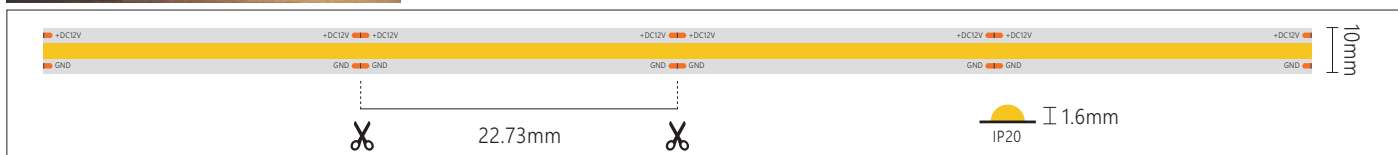

Striscia LED COB 5 metri 12V 15W/m IP20 3000K/4000K/6500K

Codice: | 927004 | 927005 | 927006 |
 Temperatura di colore: | 3000K | 4000K | 6500K |

CARATTERISTICHE TECNICHE

Tensione d'ingresso	12V DC
Corrente al metro	1,25A/m
Temperatura di lavoro	-20°C ~ 40°C
Numero di LED	528 LED/m
Potenza	15W/m
Collegamento in serie	5m max (*)
Temperatura di colore	3000K-4000K-6500K
Flusso luminoso	1300lm/m-1400lm/m-1500lm/m
Efficienza	87lm/W-93lm/W-100lm/W
Angolo	180°
CRI	90
Vita utile	50000h
Cicli di accensione	25000
Grado di protezione IP	IP20
Dimensioni	10x1,6x5000mm
Peso	12g/m

(*) Nota: per lunghezze maggiori dividere la serie in due o più parti di massimo 5m e collegarle in parallelo.

Codice	Kelvin	Ingresso	Watt	Lumen	Corrente	Grado IP	ATG
927004	3000K	12V DC	15W/m	1350lm/m	1.25A/m	IP20	G
927005	4000K	12V DC	15W/m	1400lm/m	1.25A/m	IP20	F
927006	6500K	12V DC	15W/m	1500lm/m	1.25A/m	IP20	F

- 12V
- 5 METRI
- IP20
- DIMMERABILE
- CRI 90
- 180°
- 50000h
- 25000

Collegabili fino ad un massimo di 5 metri.

ACCESSORI OPTIONAL

Codice	Modello	Descrizione	Lunghezza Massima Collegabile
927050	STS01	Connettore rapido per strisce LED	N/A
927051	WS02	Connettore con cavo per strisce LED	N/A
927052	SWS03	Cavo con connettori di giunzione per strisce LED	N/A
927053	WM04	Cavo connettore maschio DC + fili spelati	N/A
927054	WF05	Cavo connettore femmina DC + fili spelati	N/A
927055	DIM-LSC01	Dimmer per strisce LED	10 metri
927057	DIM-LSC03	Dimmer per strisce LED + telecomando	8 metri
927058	DIM-LSC04	Controller LED Smart Tuya RGB-W	20 metri
927060	ALU-PR01	Profilo di alluminio piatto con copertura opaca 2m	N/A
927062	ALU-PR03	Profilo di alluminio angolare con copertura opaca 2m	N/A
927064	ALU-PR04	Profilo di alluminio da incasso con copertura opaca 2m	N/A