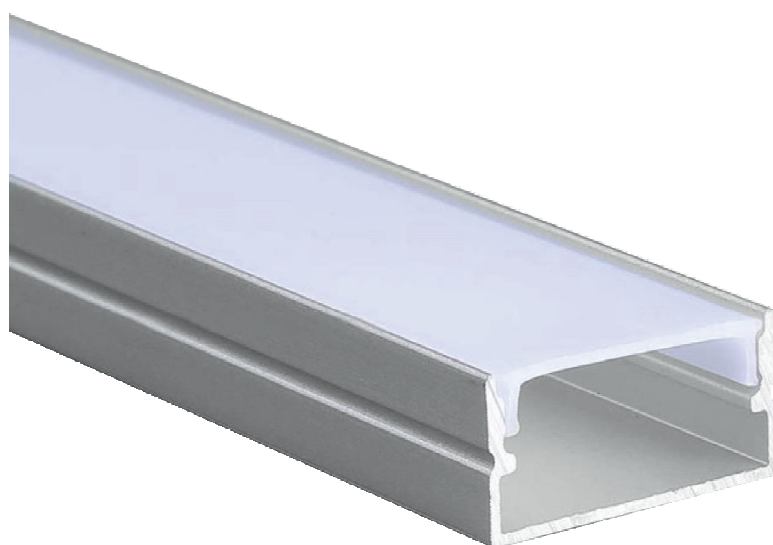

Profilo alluminio lineare con copertura opaca, 2 metri

8059174955267

Codice **927090**

Modello **ALU-PR06**

Materiale: alluminio
Potenza dissipabile: 30W/m
Grado di protezione: IP20

Accessori: 4 supporti + 4 tappi