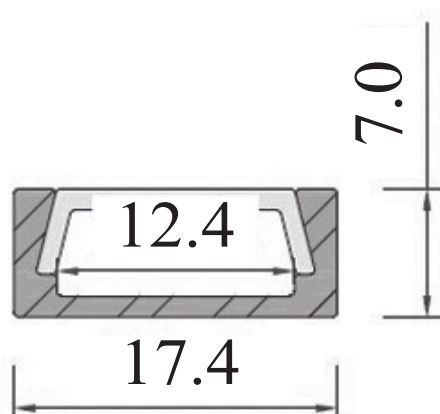

Profilo in alluminio con copertura opaca 2 metri

Codice **927060**

Modello **ALU-PR01**

Caratteristiche tecniche

- Materiale: alluminio
- Lunghezza: 2 metri.
- Accessori: 4 supporti + 4 tappi

Imballaggio

- Scatola da 5pz.
- Master box da 10pz.

8059174951351