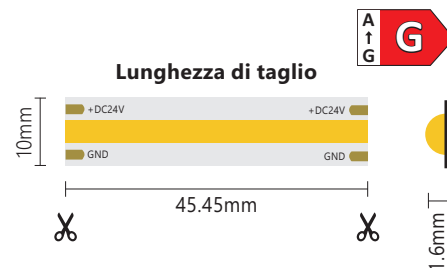

## Striscia LED COB 5 metri 3000K 24V 15W/m 1350lm/m IP20

### CARATTERISTICHE TECNICHE

Tensione d'ingresso	24V DC
Corrente al metro	0,625A/m
Temperatura di lavoro	-20°C ~ 40°C
Numero di LED	528 LED/m
Potenza	15W/m
Collegamento in serie	5m max (*)
Temperatura di colore	3000K
Flusso luminoso	1350lm/m
Efficienza	90lm/W
Angolo	180°
CRI	90
Vita utile	50000h
Cicli di accensione	25000
Grado di protezione IP	IP20
Dimensioni	10x1,6x5000mm
Peso	12g/m

(\*) Nota: per lunghezze maggiori dividere la serie in due o più parti di massimo 5m e collegarle in parallelo.

Codice	Kelvin	Ingresso	Watt	Lumen	Corrente	Grado IP	
927001	3000K	24V DC	15W/m	1350lm/m	1.625A/m	IP20	A1G
927002	4000K	24V DC	15W/m	1400lm/m	1.625A/m	IP20	A1F
927003	6500K	24V DC	15W/m	1500lm/m	1.625A/m	IP20	A1F

- 24V
- 5 METRI
- IP20
- DIMMERABILE
- CRI 90
- 180°
- 50000h
- 25000

Collegabili fino ad un massimo di 5 metri.