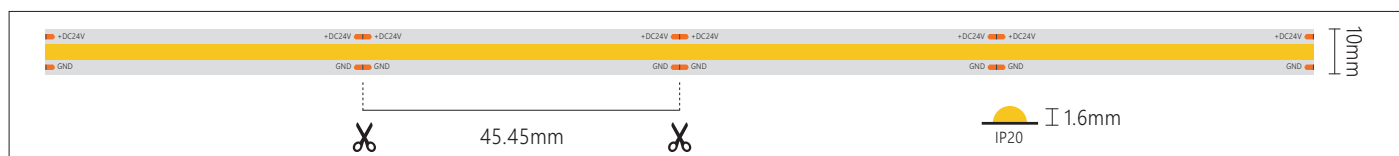

### CARATTERISTICHE TECNICHE

Tensione d'ingresso	24V DC
Corrente al metro	0,625A/m
Temperatura di lavoro	-20°C ~ 40°C
Numero di LED	528 LED/m
Potenza	15W/m
Collegamento in serie	5m max (*)
Temperatura di colore	3000K
Flusso luminoso	1350lm/m
Efficienza	90lm/W
Angolo	180°
CRI	90
Vita utile	50000h
Cicli di accensione	25000
Grado di protezione IP	IP20
Dimensioni	10x1,6x5000mm
Peso	12g/m

(\*) Nota: per lunghezze maggiori dividere la serie in due o più parti di massimo 5m e collegarle in parallelo.

Codice	Kelvin	Ingresso	Watt	Lumen	Corrente	Grado IP	
927001	3000K	24V DC	15W/m	1350lm/m	1.625A/m	IP20	A1G
927002	4000K	24V DC	15W/m	1400lm/m	1.625A/m	IP20	A1F
927003	6500K	24V DC	15W/m	1500lm/m	1.625A/m	IP20	A1F

- 24V
- 5 METRI
- IP20
- DIMMERABILE
- CRI 90
- 180°
- 50000h
- 25000

Collegabili fino ad un massimo di 5 metri.