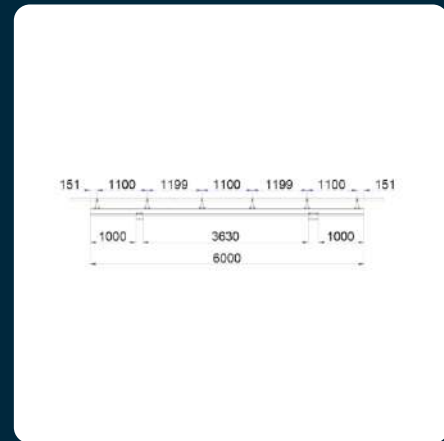

Struttura in Alluminio Completa per Carport Fotovoltaico (Pensilina Fotovoltaica) a 2 Posti Auto 6m per Supporto di 15 Moduli Fotovoltaici 545-550W

Il kit comprende

Alluminio 6005-T5

Colore

Argento

Garanzia