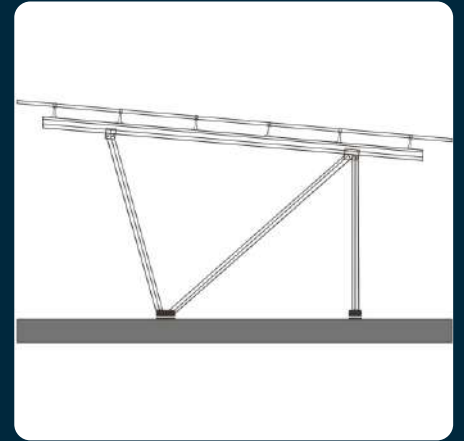

Struttura in Alluminio Completa per Carport Fotovoltaico (Pensilina Fotovoltaica) a 2 Posti Auto 6m per Supporto di 15 Moduli Fotovoltaici 545-550W

Il kit comprende

Alluminio 6005-T5

Colore

Argento

Garanzia