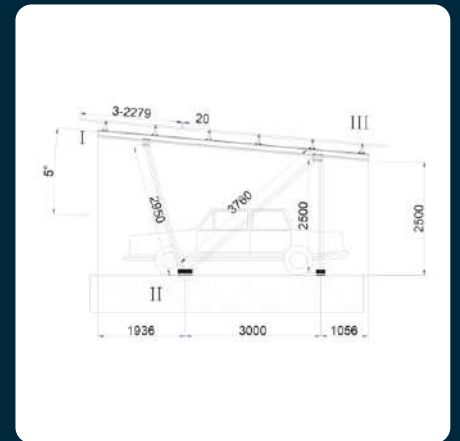

Struttura in Alluminio Completa per Carport Fotovoltaico (Pensilina Fotovoltaica) a 2 Posti Auto 6m per Supporto di 15 Moduli Fotovoltaici 545-550W

Il kit comprende

Alluminio 6005-T5

Colore

Argento

Garanzia