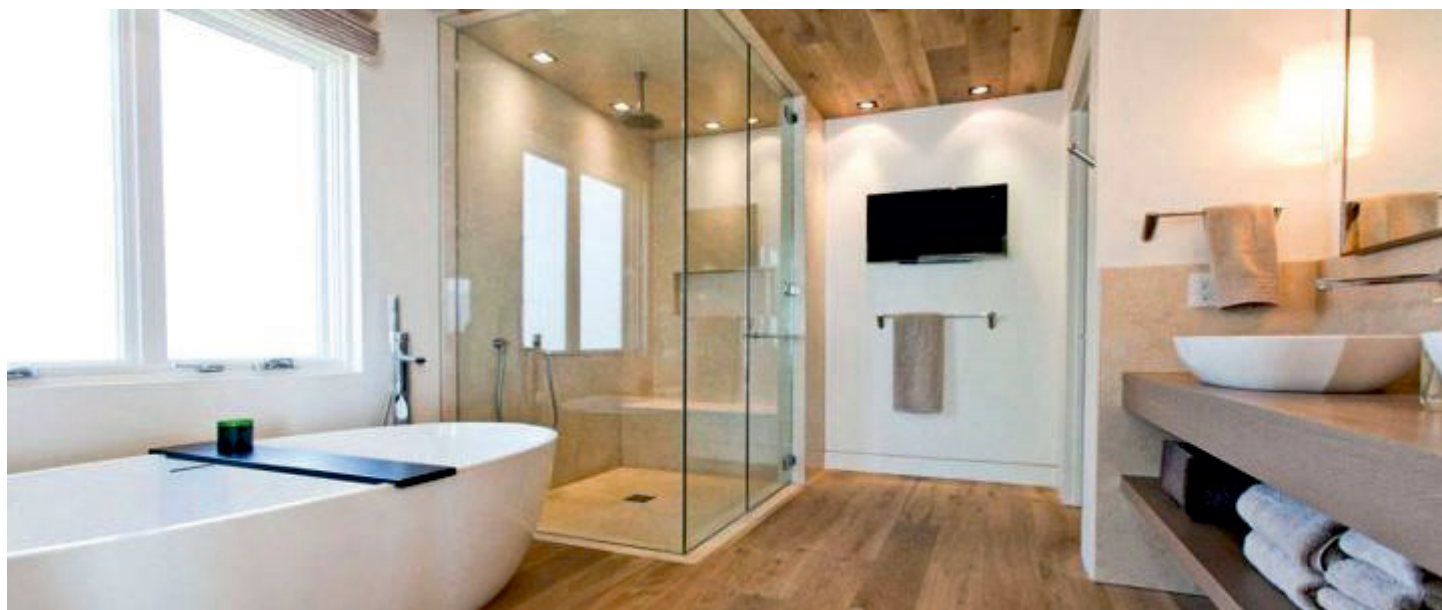

DISPOSITIVI DI SEGNALE - COMPATIBILE VIMAR PLANA

DISPOSITIVI DI SEGNALE - COMPATIBILE VIMAR PLANA

LED PER RETROILLUMINAZIONE

Ambra SD87420LA
Bianco SD87420LW
Blu SD87420LB
Rosso SD87420LR
Verde SD87420LV

Compatibile Bticino Living e Matix

Ambra SD27420LG
Bianco SD27420LW
Blu SD27420LB
Rosso SD27420LR
Verde SD27420LV

Compatibile Bticino Axolute

Ambra SD97420LA
Bianco SD97420LW
Blu SD97420LB
Rosso SD97420LR
Verde SD97420LV

Compatibile Vimar Plana e Arke